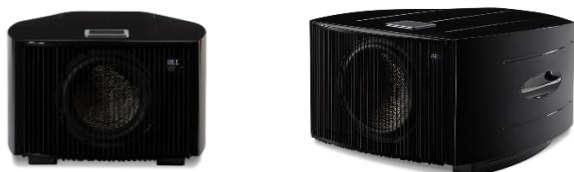

Reference series

Modell	Utförande	Beskrivning	Pris
No. 31	Pianosvart	Subbas 12" framåtriktat element. 900w klass D. LFE och Hi lvl in. Fjärrkontroll. Förberedd för trådlös överföring Airship	100000 :-
No. 32	Pianosvart	Subbas 15" framåtriktat element. 1000w klass D. LFE och Hi lvl in. Fjärrkontroll. Förberedd för trådlös överföring Airship	140000 :-